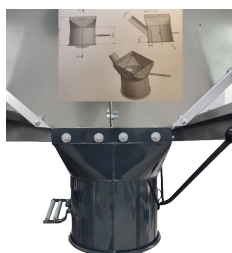

vrecká na prepravu vysokozdvížným vozíkom váha - 43kg

Element:	Cena bez DPH v EUR:
Násypný - prijímací koš 1,5 m³ (max.objem s nádstavbami 3,7 m³) s nádstavbami	1.560,00
rovná nádstavba 0,9 m³	- 186
šikmá nádstavba 1,3 m³	- 230
Úchyt - vrecká na prepravu vysokozdvížným vozíkom	+ 160,00
Výpusť pre vrecovanie	+ 56,00
Podiel na doprave v EUR bez DPH (do 200km):	150,00