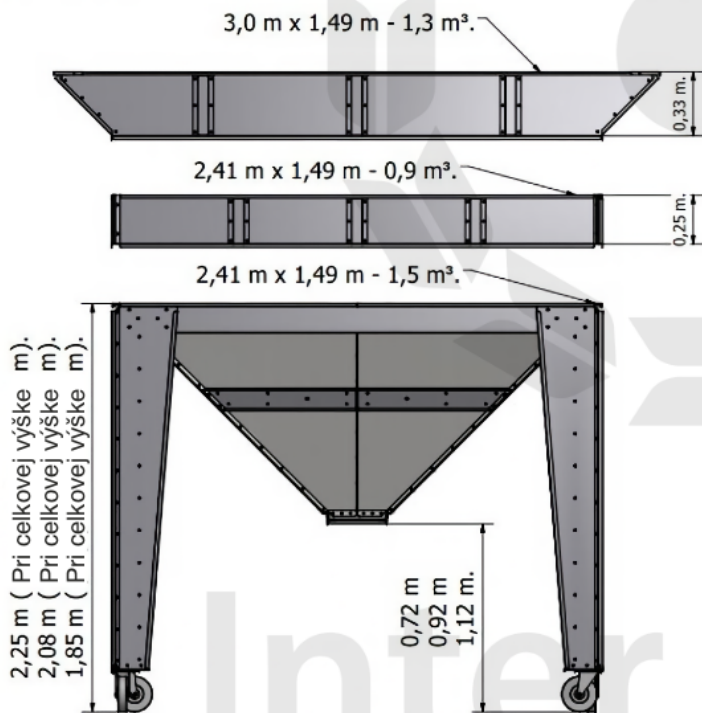

Násypný koš 1000 kg

vrecká na prepravu vysokozdvížným vozíkom váha - 43kg

NÁSYPNÝ KOŠ 3,7 m³ KP-IA 2500x1500 / 200

Element:	Cena bez DPH v EUR:
Násypný - prijímací koš 1,5 m ³ (max.objem s nádstavbami 3,7 m ³) s nádstavbami	1.560,00
rovná nádstavba 0,9 m ³	- 186
šikmá nádstavba 1,3 m ³	- 230
Úchyt - vrecká na prepravu vysokozdvížným vozíkom	+ 160,00
Výpusť pre vrecovanie	+ 56,00
Podiel na doprave v EUR bez DPH (do 200km):	150,00

NÁSYPNÝ KOŠ KP-IA

Nádstavba skosená

1,5 m x 3,0 m + 1,3 m³.

Nádstavba rovná

1,5 m x 2,5 m + 0,9 m³.

Koš

1,5 m x 2,5 m - 1,5 m³.

www.interagro.sk