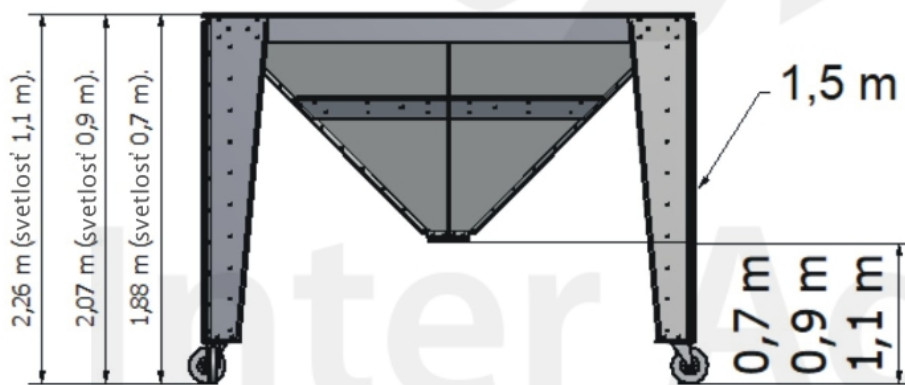

NÁSYPNÝ KOŠ KP-IA

Nádstavba skosená

1,5 m x 3,0 m + 1,3 m³.

Nádstavba rovná

1,5 m x 2,5 m + 0,9 m³.

Koš

1,5 m x 2,5 m - 1,5 m³.

www.interagro.sk