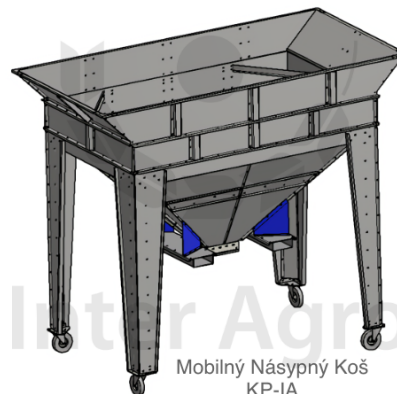

NÁSYPNÝ KOŠ

Typ produktu: **Mobile Easy KP-IA**

(Násypný koš s objemom až 3,7m³ vhodný do liniek na čistenie zrnín ISMIA)

Inter Agro

Mobilný zásobník na zrno KP-IA

Mobilný koš KP-IA - násypka slúži ako kontajner pri prekládkových prácach a jeho plnením s dopravníkom (šnekovým, pásovým, korečkovým - šálkovým) alebo teleskopickým nakladačom výrazne zlepšuje nakladanie a prekládku surovín v plochých skladoch. Môže byť použitý aj ako vrecovacie zariadenie.

Veľmi praktický pri vytváraní mobilnej čističky obilia - zrnín [ISMIA](#).

Násypný koš KP-IA je kompletne vyrobený z pozinkovanej ocele, ktorá je založená na štyroch pevných nohách s kolesami (kolesá sa používajú na presun prázdneho koša). Pre uľahčenie presunu násypky môžu byť vybavené úchyty na prepravu kontajnera pomocou vysokozdvížneho vozíka na vidlách.

Ak nie je koš plnený teleskopickým nakladačom, tak na plnenie koša KP-IA sa odporúča šnekový dopravník typu PSD -180 alebo PSD-240. [Ponuka tu](#).

Mobilný Násypný Koš KP-IA

Obilniny

Granule

Krmivo

Pelety

Vo vnútri

NÁSYPNÝ KOŠ KP-IA

Nádstavba skosená

1,5 m x 3,0 m + 1,3 m³.

Nádstavba rovná

1,5 m x 2,5 m + 0,9 m³.

Koš

1,5 m x 2,5 m - 1,5 m³.

www.interagro.sk